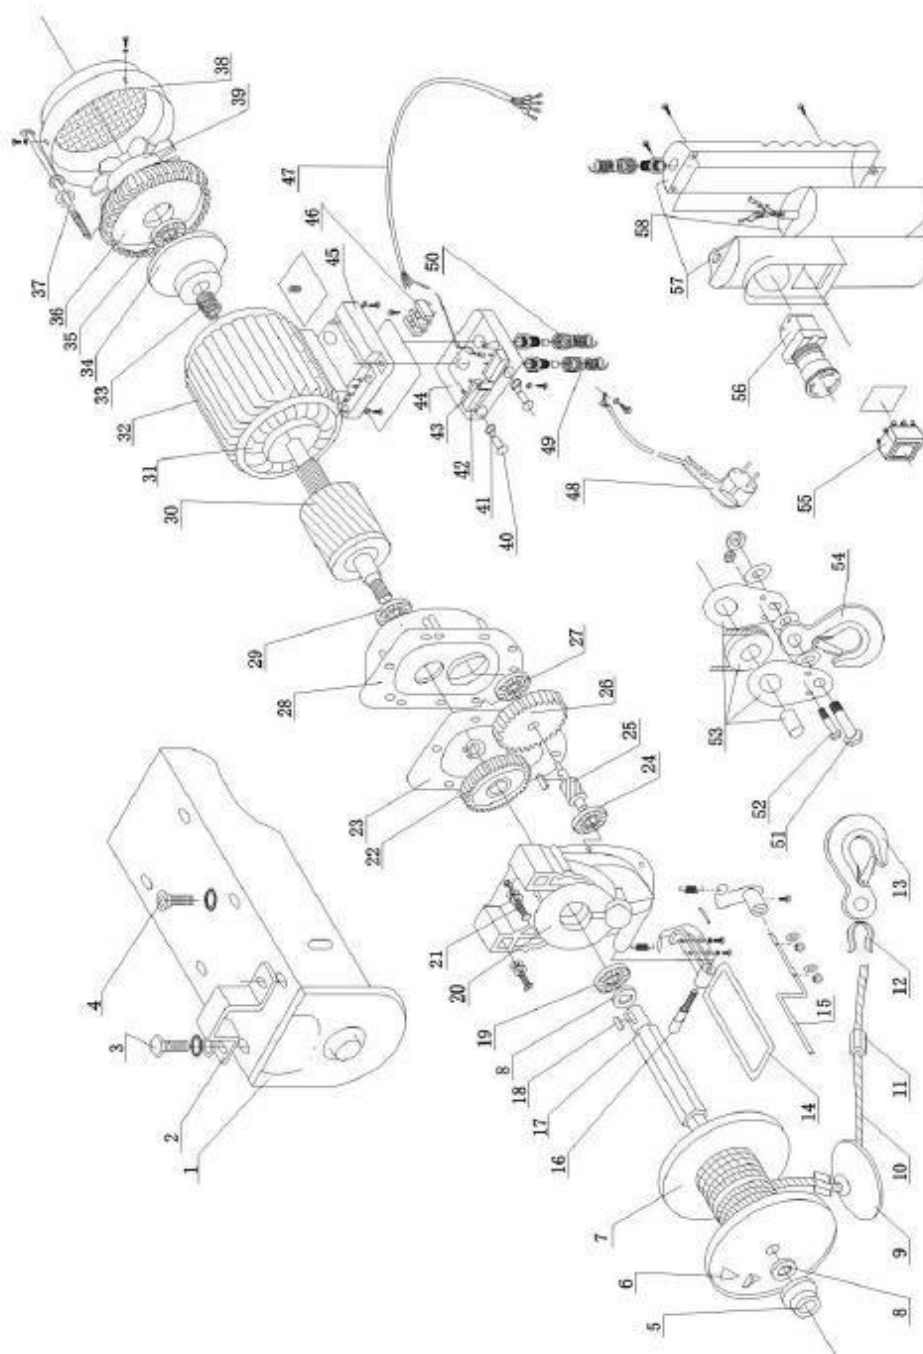

РЕЗЕРВНИ ЧАСТИ

Позиция	Описание	Позиция	Описание
0600/01	Носеща рама	0600/30	Ротор
0600/02	Притискащ пръстен	0600/31	Статор
0600/03	Шестостенна гайка	0600/32	Рама
0600/04	Винт с гнездо в главата	0600/33	Спирачна пружина
0600/05	Легло на вала	0600/34	Спирачка
0600/06	Притискащ щифт	0600/35	Лагер
0600/07	Барабан за въжето	0600/36	Картер на двигателя
0600/08	Шайба на барабана	0600/37	Дълъг винт с шестостенна глава
0600/09	Горен ограничител	0600/38	Вентилатор на картера
0600/10	Стоманено въже	0600/39	Вентилатор
0600/11	Скоба за затягане на въжето	0600/40	Сензорен палец на долния ограничител

0600/12	Скоба за окачване на куката	0600/41	Уплътнение на сензора
0600/13	Кука	0600/42	Горен краен изключвател
0600/14	Блокиращ лост на горния ограничител	0600/43	Долен краен изключвател
0600/15	Блокиращ лост на долния ограничител	0600/44	Плоча на фланеца
0600/16	Винт с гнездо в главата	0600/45	Електрическо табло
0600/17	Вал на барабана	0600/46	Термична защита
0600/18	Шпонка	0600/47	Електрически кабел
0600/19	Лагер	0600/48	Щепсел
0600/20	Предавателна кутия	0600/49	Кабелна муфа (малка)
0600/21	Винт с гнездо в главата	0600/50	Кабелна муфа (голяма)
0600/22	Редуктор 1	0600/51	Вал, задвижващ макаратата
0600/23	Носеща плоча	0600/52	Винт против приплъзване
0600/24	Лагер	0600/53	Макара
0600/25	Междинен предавателен вал	0600/54	Кука на макаратата
0600/26	Редуктор 2	0600/55	Бутон Издигане / Спускане
0600/27	Лагер	0600/56	Бутон за аварийно спиране
0600/28	Преден капак	0600/57	Устройство за управление
0600/29	Лагер	0600/58	Кондензатор